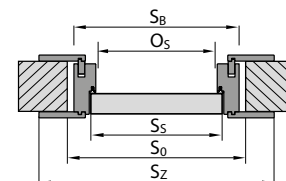

ZÁRUBEŇ VERTE SMART /  
ZÁRUBŇA VERTE SMART

TYP ZÁRUBNĚ CN/DIN	ROZMĚR	S <sub>S</sub>	H <sub>S</sub>	D <sub>S</sub>	S <sub>0</sub>	H <sub>0</sub>	O <sub>S</sub>	O <sub>W</sub>	S <sub>B</sub>	H <sub>B</sub>	S <sub>Z</sub>	H <sub>Z</sub>	T <sub>SIW</sub>
VERTE BASIC Konstantní zárubeň / Konštantná zárubňa	60	648/610	1985	40	715/680	2030	606/569	1971	694/657	2015	804/767	2070	+20/+10
	70	748/735			815/805		706/694		794/782		904/892		
	80	848/860			915/930		806/819		894/907		1004/1017		
	90	948/985			1015/1055		906/944		994/1032		1104/1142		
	100	1048/ -			1115/ -		1006/ -		1094/ -		1204/ -		
VERTE BASIC Regulovaná zárubeň / Regulovaná zárubňa	60	648/610	1985	40	685/650	2015	606/569	1971	650/613	1993	750/713	2043	+20/+10
	70	748/735			785/775		706/694		750/738		850/838		
	80	848/860			885/900		806/819		850/863		950/963		
	90	948/985			985/1025		906/944		950/988		1050/1088		
	100	1048/ -			1085/ -		1006/ -		1050/ -		1150/ -		
VERTE Konstantní zárubeň / Konštantná zárubňa	60	648/610	1985	40	715/680	2030	606/569	1971	694/657	2015	804/767	2070	+20/+10
	70	748/735			815/805		706/694		794/782		904/892		
	80	848/860			915/930		806/819		894/907		1004/1017		
	90	948/985			1015/1055		906/944		994/1032		1104/1142		
	100	1048/ -			1115/ -		1006/ -		1094/ -		1204/ -		
VERTE Regulovaná zárubeň/ Regulovaná zárubňa	60	648/610	1985	40	685/650	2015	606/569	1971	650/613	1993	790/753	2063	+20/+10
	70	748/735			785/775		706/694		750/738		890/878		
	80	848/860			885/900		806/819		850/863		990/1003		
	90	948/985			985/1025		906/944		950/988		1090/1128		
	100	1048/ -			1085/ -		1006/ -		1050/ -		1190/ -		
VERTE Regulovaná zárubeň bezpolodrážková/ Regulovaná zárubňa bezpolodrážková	60	622/584	1972	40	685/650	2015	606/569	1971	650/613	1993	790/753	2063	+20 / +10
	70	722/709			785/775		706/694		750/738		890/878		
	80	822/834			885/900		806/819		850/863		990/1003		
	90	922/959			985/1025		906/944		950/988		1090/1128		
	100	1022/ -			1085/ -		1006/ -		1050/ -		1190/ -		
Universální zárubeň bezpolodrážková SMART / Univerzálna zárubňa bezpolodrážková SMART	60	622/584	1972	40	715/675	2030	606/569	1971	686/648	2011	806/768	2071	+20/+10
	70	722/709			815/800		706/694		786/773		906/893		
	80	822/834			915/925		806/819		886/898		1006/1018		
	90	922/959			1015/1025		906/944		986/1023		1106/1143		
	100	1022/ -			1115/ -		1006/ -		1086/ -		1106/ -		