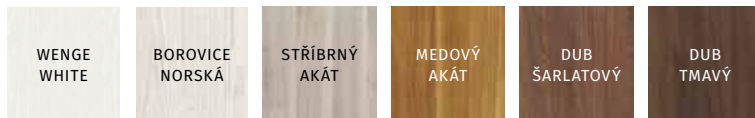

FÓLIE / FÓLIA SYNCHRO 3D