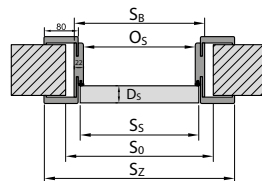

ZÁRUBEŇ VERTE SMART /  
ZÁRUBŇA VERTE SMART

TYP ZÁRUBNĚ CN/DIN	ROZMĚR	S <sub>S</sub>	H <sub>S</sub>	D <sub>S</sub>	S <sub>0</sub>	H <sub>0</sub>	O <sub>S</sub>	O <sub>W</sub>	S <sub>B</sub>	H <sub>B</sub>	S <sub>Z</sub>	H <sub>Z</sub>	T <sub>SIW</sub>
VERTE BASIC Konstantní zárubeň / Konštantná zárubňa	60	648/610	1985	40	715/680	2030	606/569	1971	694/657	2015	804/767	2070	+20/+10
	70	748/735			815/805		706/694		794/782		904/892		
	80	848/860			915/930		806/819		894/907		1004/1017		
	90	948/985			1015/1055		906/944		994/1032		1104/1142		
	100	1048/ -			1115/ -		1006/ -		1094/ -		1204/ -		
VERTE BASIC Regulovaná zárubeň / Regulovaná zárubňa	60	648/610	1985	40	685/650	2015	606/569	1971	650/613	1993	750/713	2043	+20/+10
	70	748/735			785/775		706/694		750/738		850/838		
	80	848/860			885/900		806/819		850/863		950/963		
	90	948/985			985/1025		906/944		950/988		1050/1088		
	100	1048/ -			1085/ -		1006/ -		1050/ -		1150/ -		
VERTE Konstantní zárubeň / Konštantná zárubňa	60	648/610	1985	40	715/680	2030	606/569	1971	694/657	2015	804/767	2070	+20/+10
	70	748/735			815/805		706/694		794/782		904/892		
	80	848/860			915/930		806/819		894/907		1004/1017		
	90	948/985			1015/1055		906/944		994/1032		1104/1142		
	100	1048/ -			1115/ -		1006/ -		1094/ -		1204/ -		
VERTE Regulovaná zárubeň/ Regulovaná zárubňa	60	648/610	1985	40	685/650	2015	606/569	1971	650/613	1993	790/753	2063	+20/+10
	70	748/735			785/775		706/694		750/738		890/878		
	80	848/860			885/900		806/819		850/863		990/1003		
	90	948/985			985/1025		906/944		950/988		1090/1128		
	100	1048/ -			1085/ -		1006/ -		1050/ -		1190/ -		
VERTE Regulovaná zárubeň bezpolodrážková/ Regulovaná zárubňa bezpolodrážková	60	622/584	1972	40	685/650	2015	606/569	1971	650/613	1993	790/753	2063	+20 / +10
	70	722/709			785/775		706/694		750/738		890/878		
	80	822/834			885/900		806/819		850/863		990/1003		
	90	922/959			985/1025		906/944		950/988		1090/1128		
	100	1022/ -			1085/ -		1006/ -		1050/ -		1190/ -		
Universální zárubeň bezpolodrážková SMART / Univerzálna zárubňa bezpolodrážková SMART	60	622/584	1972	40	715/675	2030	606/569	1971	686/648	2011	806/768	2071	+20/+10
	70	722/709			815/800		706/694		786/773		906/893		
	80	822/834			915/925		806/819		886/898		1006/1018		
	90	922/959			1015/1025		906/944		986/1023		1106/1143		
	100	1022/ -			1115/ -		1006/ -		1086/ -		1106/ -		