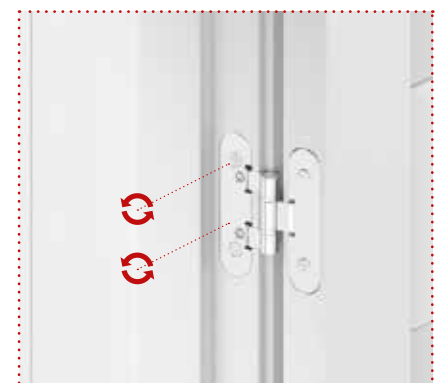

ŠPECIÁLNÍ 2D REGULOVANÝ ZÁVĚS / ŠPECIÁLNY 2D REGULOVANÝ ZÁVĚS