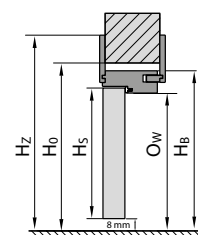

ZÁRUBEŇ VERTE SMART /  
ZÁRUBŇA VERTE SMART

TYP ZÁRUBNĚ CN/DIN	ROZMĚR	S <sub>S</sub>	H <sub>S</sub>	D <sub>S</sub>	S <sub>0</sub>	H <sub>0</sub>	O <sub>S</sub>	O <sub>W</sub>	S <sub>B</sub>	H <sub>B</sub>	S <sub>Z</sub>	H <sub>Z</sub>	T <sub>SIW</sub>
VERTE BASIC Konstantní zárubeň / Konštantná zárubňa	60	648/610	1985	40	715/680	2030	606/569	1971	694/657	2015	804/767	2070	+20/+10
	70	748/735			815/805		706/694		794/782		904/892		
	80	848/860			915/930		806/819		894/907		1004/1017		
	90	948/985			1015/1055		906/944		994/1032		1104/1142		
	100	1048/ -			1115/ -		1006/ -		1094/ -		1204/ -		
VERTE BASIC Regulovaná zárubeň / Regulovaná zárubňa	60	648/610	1985	40	685/650	2015	606/569	1971	650/613	1993	750/713	2043	+20/+10
	70	748/735			785/775		706/694		750/738		850/838		
	80	848/860			885/900		806/819		850/863		950/963		
	90	948/985			985/1025		906/944		950/988		1050/1088		
	100	1048/ -			1085/ -		1006/ -		1050/ -		1150/ -		
VERTE Konstantní zárubeň / Konštantná zárubňa	60	648/610	1985	40	715/680	2030	606/569	1971	694/657	2015	804/767	2070	+20/+10
	70	748/735			815/805		706/694		794/782		904/892		
	80	848/860			915/930		806/819		894/907		1004/1017		
	90	948/985			1015/1055		906/944		994/1032		1104/1142		
	100	1048/ -			1115/ -		1006/ -		1094/ -		1204/ -		
VERTE Regulovaná zárubeň/ Regulovaná zárubňa	60	648/610	1985	40	685/650	2015	606/569	1971	650/613	1993	790/753	2063	+20/+10
	70	748/735			785/775		706/694		750/738		890/878		
	80	848/860			885/900		806/819		850/863		990/1003		
	90	948/985			985/1025		906/944		950/988		1090/1128		
	100	1048/ -			1085/ -		1006/ -		1050/ -		1190/ -		
VERTE Regulovaná zárubeň bezpolodrážková/ Regulovaná zárubňa bezpolodrážková	60	622/584	1972	40	685/650	2015	606/569	1971	650/613	1993	790/753	2063	+20 / +10
	70	722/709			785/775		706/694		750/738		890/878		
	80	822/834			885/900		806/819		850/863		990/1003		
	90	922/959			985/1025		906/944		950/988		1090/1128		
	100	1022/ -			1085/ -		1006/ -		1050/ -		1190/ -		
Universální zárubeň bezpolodrážková SMART / Univerzálna zárubňa bezpolodrážková SMART	60	622/584	1972	40	715/675	2030	606/569	1971	686/648	2011	806/768	2071	+20/+10
	70	722/709			815/800		706/694		786/773		906/893		
	80	822/834			915/925		806/819		886/898		1006/1018		
	90	922/959			1015/1025		906/944		986/1023		1106/1143		
	100	1022/ -			1115/ -		1006/ -		1086/ -		1106/ -		