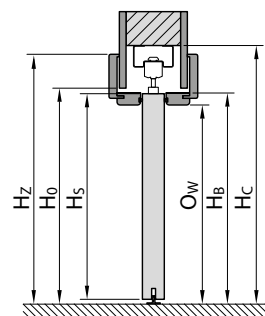

POSUVNÝ SYSTÉM DO ZDI VERTE / POSUVNÝ SYSTÉM DO STENY VERTE

POSUVNÝ SYSTÉM CN	ROZMĚR	S_s	H_s	D_s	S_0	H_0	O_s	O_w	H_z	M_s	M_G	B_G	$T_{s/w}$
Nástěnný posuvný systém / Nástěnný posuvný systém	60	644	1985	40	680	2015	606	1971	2074	1413	103	60	+20/+10
	70	744			780		706			1613			
	80	844			880		806			1813			
	90	944			980		906			2013			
	100	1044			1080		1006			2213			

POSUVNÝ SYSTÉM CN	ROZMĚR	S_s	H_s	D_s	S_0^*	H_0^*	O_s	O_w	S_b	H_b	S_z	H_z	$T_{s/w}$	S_c	H_c
Posuvný systém do zdi jednokřídlý / Posuvný systém do steny jednokřídlový	60	644	1985	40	670	2030	609	1973	664	1995	793	2065	+10/+5	1355	2083
	70	744			770		709		764		893			1555	
	80	844			870		809		864		1093			1755	
	90	944			970		909		964		1193			1955	
	100	1044			1070		1009		1064		1193			2155	
Posuvný systém do zdi dvoukřídlý / Posuvný systém do steny dvoukřídlový	60 + 60	644	1985	40	1290	2030	1234	1973	1278	1995	1418	2065	+10/+5	2613	2083
	70 + 70	744			1490		1434		1478		1618			3013	
	80 + 80	844			1690		1634		1678		1818			3413	
	90 + 90	944			1890		1834		1878		2018			3813	
	100 + 100	1044			2090		2034		2078		2218			4213	

* Pro posuvný systém do stěny VERTE rozměry S_0 a H_0 znamenají rozměr v otvoru stěny bez ohledu na ocelovou kazetu. /

* Pre posuvný systém do steny VERTE rozměry S_0 a H_0 znamenají rozmer v otvore steny bez ohladu na ocelovú kazetu.