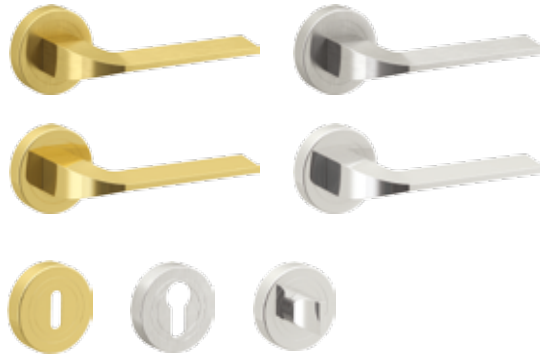

MODERN

obyčejná, patentní, s uzamykáním WC / obyčejná, patentná, s uzamykáním WC

barva: stříbrná matná, stříbrná lesk, zlatá matná, zlatá lesk /
farba: strieborná matná, strieborná lesk, zlatá matná, zlatá lesk