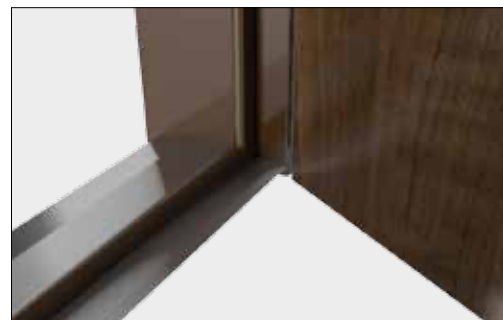

VYSOCE KVALITNÍ PRÁH Z NEREZOVÉ OCELI V SADĚ  
SE KOVOVOU ZÁRUBNÍ ZDARMA /  
VYSOKOKVALITNÝ PRAH Z NEHRDZAVEJÚCEJ OCELI V SADE  
S KOVOVOU ZÁRUBŇOU ZDARMA

Sada obsahuje:  
křídlo + kovová zárubeň (práh zdarma) + kukátko  
(volitelně)  
křídlo + zárubeň mdf + práh + kukátko (volitelně)