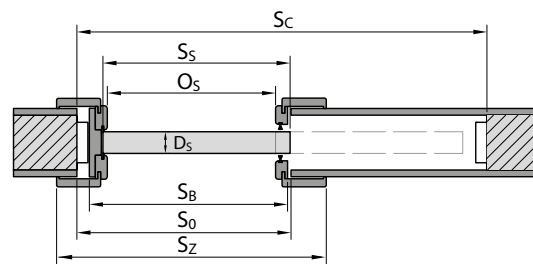

POSUVNÝ SYSTÉM DO ZDI VERTE / POSUVNÝ SYSTÉM DO STENY VERTE

POSUVNÝ SYSTÉM CN	ROZMĚR	S_s	H_s	D_s	S_0	H_0	O_s	O_w	H_z	M_s	M_G	B_G	$T_{s/w}$
Nástěnný posuvný systém / Nástěnný posuvný systém	60	644	1985	40	680	2015	606	1971	2074	1413	103	60	+20/+10
	70	744			780		706			1613			
	80	844			880		806			1813			
	90	944			980		906			2013			
	100	1044			1080		1006			2213			

POSUVNÝ SYSTÉM CN	ROZMĚR	S_s	H_s	D_s	S_0^*	H_0^*	O_s	O_w	S_b	H_b	S_z	H_z	$T_{s/w}$	S_c	H_c
Posuvný systém do zdi jednokřídlý / Posuvný systém do steny jednokřídlový	60	644	1985	40	670	2030	609	1973	664	1995	793	2065	+10/+5	1355	2083
	70	744			770		709		764		893			1555	
	80	844			870		809		864		1093			1755	
	90	944			970		909		964		1193			1955	
	100	1044			1070		1009		1064		1193			2155	
Posuvný systém do zdi dvoukřídlý / Posuvný systém do steny dvoukřídlový	60 + 60	644	1985	40	1290	2030	1234	1973	1278	1995	1418	2065	+10/+5	2613	2083
	70 + 70	744			1490		1434		1478		1618			3013	
	80 + 80	844			1690		1634		1678		1818			3413	
	90 + 90	944			1890		1834		1878		2018			3813	
	100 + 100	1044			2090		2034		2078		2218			4213	

* Pro posuvný systém do stěny VERTE rozměry S_0 a H_0 znamenají rozměr v otvoru stěny bez ohledu na ocelovou kazetu. /

* Pre posuvný systém do steny VERTE rozměry S_0 a H_0 znamenají rozmer v otvore steny bez ohladu na ocelovú kazetu.