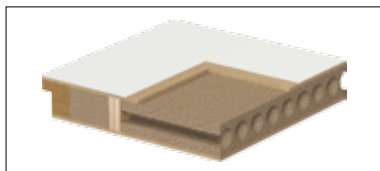

FORES BASIC

KONSTRUKCE KŘÍDLA

Rám křídla je vyroben z lepeného jehličnatého dřeva. Výplň křídla tvoří plná deska a dutinová dřevotřísková dodatečně zpevněná vnitřní výztuží z překližky. Rám a výplň jsou oboustranně opláštěné HDF deskou.

PRÍSLUŠENSTVÍ V CENĚ KŘÍDLA

- kovová zárubeň
- práh z nerezové oceli (90 mm)
- 3 zesílené čepové závěsy
- trny proti vysazení
- kukátko (možnost)
- dva zámky

ROZMĚRY

- jednokřídlové „80“, „90“, „100“.

ZÁRUBEŇ

Kovová zárubeň úhlová, s šířkou profilu 80 mm z oboustranně pozinkovaného ocelového plechu o tloušťce 1,2 mm, lakovaná práškově v barvách bílá (RAL 9016), šedá (RAL 7047), krémová (RAL 1001), hnědá (RAL 8028), antracit „struktura“ (RAL 7024). Rám je v provedeních na úrovni „0“ a „-30“ (k zalití do podlahy).

KONŠTRUKCIA KRÍDLA

Rám křídla je vyrobený z lepeného jehličnatého dřeva. Výplň křídla tvorí plná deska a dutinová drevotrieska dodatečne spevnená vnútornou výstužou z preglejky. Rám a výplň sú obojstranne opláštěné HDF doskou.

PRÍSLUŠENSTVO V CENE KRÍDLA

- kovová zárubeň
- prah z nerezovej ocele (90 mm)
- 3 zosilnené čapové závěsy
- tŕne proti vysadeniu
- kukátko (možnosť)
- dva zámky

ROZMERY

- jednokřídlové „80“, „90“, „100“.

ZÁRUBEŇ

Kovová zárubeň rohová, s šířkou profilu 80 mm z oboustranně pozinkovaného ocelového plechu o hrúbke 1,2 mm, lakovaná práškově vo farbách biela (RAL 9016), šedá (RAL 7047), krémová (RAL 1001), hnědá (RAL 8028), antracit „štruktúra“ (RAL 7024). Zárubeň je v prevedení na úrovni „0“ a „-30“ (k zalití do podlahy).