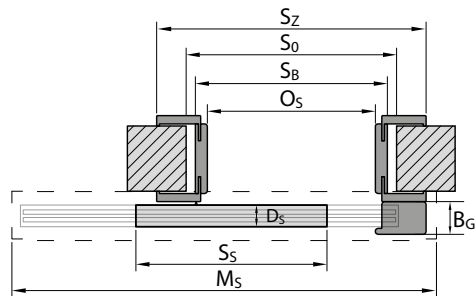

MONTÁŽNÍ ROZMĚRY DVEŘÍ / MONTAŽNE ROZMERY DVERÍ

NÁSTĚNNÝ POSUVNÝ SYSTÉM VERTE / NÁSTENNÝ POSUVNÝ SYSTÉM VERTE