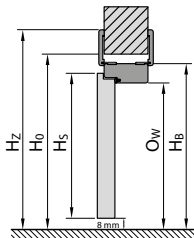

ZÁRUBEŇ VERTE SMART /  
ZÁRUBŇA VERTE SMART

TYP ZÁRUBNĚ CN/DIN	ROZMĚR	S <sub>S</sub>	H <sub>S</sub>	D <sub>S</sub>	S <sub>0</sub>	H <sub>0</sub>	O <sub>S</sub>	O <sub>W</sub>	S <sub>B</sub>	H <sub>B</sub>	S <sub>Z</sub>	H <sub>Z</sub>	T <sub>SIW</sub>
VERTE BASIC Konstantní zárubeň / Konštantná zárubňa	60	648/610	1985	40	715/680	2030	606/569	1971	694/657	2015	804/767	2070	+20/+10
	70	748/735			815/805		706/694		794/782		904/892		
	80	848/860			915/930		806/819		894/907		1004/1017		
	90	948/985			1015/1055		906/944		994/1032		1104/1142		
	100	1048/ -			1115/ -		1006/ -		1094/ -		1204/ -		
VERTE BASIC Regulovaná zárubeň / Regulovaná zárubňa	60	648/610	1985	40	685/650	2015	606/569	1971	650/613	1993	750/713	2043	+20/+10
	70	748/735			785/775		706/694		750/738		850/838		
	80	848/860			885/900		806/819		850/863		950/963		
	90	948/985			985/1025		906/944		950/988		1050/1088		
	100	1048/ -			1085/ -		1006/ -		1050/ -		1150/ -		
VERTE Konstantní zárubeň / Konštantná zárubňa	60	648/610	1985	40	715/680	2030	606/569	1971	694/657	2015	804/767	2070	+20/+10
	70	748/735			815/805		706/694		794/782		904/892		
	80	848/860			915/930		806/819		894/907		1004/1017		
	90	948/985			1015/1055		906/944		994/1032		1104/1142		
	100	1048/ -			1115/ -		1006/ -		1094/ -		1204/ -		
VERTE Regulovaná zárubeň/ Regulovaná zárubňa	60	648/610	1985	40	685/650	2015	606/569	1971	650/613	1993	790/753	2063	+20/+10
	70	748/735			785/775		706/694		750/738		890/878		
	80	848/860			885/900		806/819		850/863		990/1003		
	90	948/985			985/1025		906/944		950/988		1090/1128		
	100	1048/ -			1085/ -		1006/ -		1050/ -		1190/ -		
VERTE Regulovaná zárubeň bezpolodrážková/ Regulovaná zárubňa bezpolodrážková	60	622/584	1972	40	685/650	2015	606/569	1971	650/613	1993	790/753	2063	+20 / +10
	70	722/709			785/775		706/694		750/738		890/878		
	80	822/834			885/900		806/819		850/863		990/1003		
	90	922/959			985/1025		906/944		950/988		1090/1128		
	100	1022/ -			1085/ -		1006/ -		1050/ -		1190/ -		
Universální zárubeň bezpolodrážková SMART / Univerzálna zárubňa bezpolodrážková SMART	60	622/584	1972	40	715/675	2030	606/569	1971	686/648	2011	806/768	2071	+20/+10
	70	722/709			815/800		706/694		786/773		906/893		
	80	822/834			915/925		806/819		886/898		1006/1018		
	90	922/959			1015/1025		906/944		986/1023		1106/1143		
	100	1022/ -			1115/ -		1006/ -		1086/ -		1106/ -		