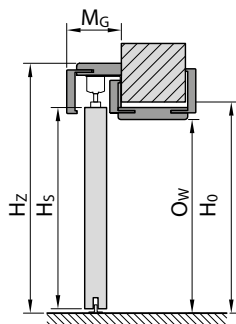

MONTÁŽNÍ ROZMĚRY DVEŘÍ / MONTAŽNE ROZMERY DVERÍ

NÁSTĚNNÝ POSUVNÝ SYSTÉM VERTE / NÁSTENNÝ POSUVNÝ SYSTÉM VERTE