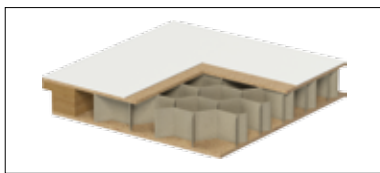

KONSTRUKCE KŘÍDLA / KONŠTRUKCIA KRÍDLA

VERTE BASIC, VERTE BASIC PLUS

KONSTRUKCE KŘÍDLA

Výplň dveří tvoří stabilizační výplň „voština“. Rám včetně výplně je oboustranně opláštěný lakovanou HDF deskou. Horní a obě boční strany jsou oplepeny okrajovou páskou ve stejné barvě jako povrch dveří.

PRÍSLUŠENSTVÍ V CENĚ KŘÍDLA

- 3 čepové závěsy standard
- 3 závěsy v křídle v rozměru „100“
- sklo: vzor „čínčila“¹
- zámek: připravený pro dozický klíč, WC sadu, nebo přízpůsobený pro cylindrickou vložku

ROZMĚRY

- jednokřídlové „60“, „70“, „80“, „90“, „100“²
- dvoukřídlové „120“ – „200“

UPOZORNĚNÍ

- Technické schválení AT-15-3691/2012 Varšava.
- Montáž zárubně je nutné provádět v prostředí, kde jsou kompletně dokončeny stěny (tapety, obklady, malování apod.) a podlahy (parkety, apod.).

1. 1 Matné sklo dostupné za příplatek.
2. 2 Rozměr 100 dostupný za příplatek.

KONŠTRUKCIA KRÍDLA

Výplň tvoří stabilizační vrstva so štruktúrou „včelí plást“. Rám spolu s výplňou sú obojstranne lakovane HDF doskou. Horná a obe bočné strany křídla sú pokryté okrajovou páskou vo farbe křídla.

PRÍSLUŠENSTVO V CENE KRÍDLA

- 3 čapové závěsy standard
- 3 závěsy v křídle v rozměru „100“
- sklo: vzor „čínčila“¹
- Zámok: na bežný klíč, kúpeľňový zámok alebo prispôbosený pre cylindrickú vložku

ROZMERY

- jednokřídlové „60“, „70“, „80“, „90“, „100“²
- dvojkřídlové „120“ – „200“

UPOZORNENIE

- Technické schválenie AT-15-3691/2012 Varšava.
- Montáž zárubne je potrebné vykonávať v miestnostiach s kompletne dokončenými stenami (tapety, maľovanie, obkladanie, atď.) a hotovými podlahami (napr. parkety).

1. 1 Matné sklo dostupné za příplatek.
2. 2 Rozměr 100 dostupný za příplatek.