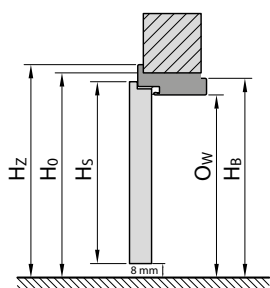

MONTÁŽNÍ ROZMĚRY DVEŘÍ / MONTAŽNE ROZMERY DVERÍ

VERTE FORES A VERTE STRONGER

SMĚR OTEVÍRÁNÍ DVEŘÍ / SMER OTVÁRANIA DVERÍ