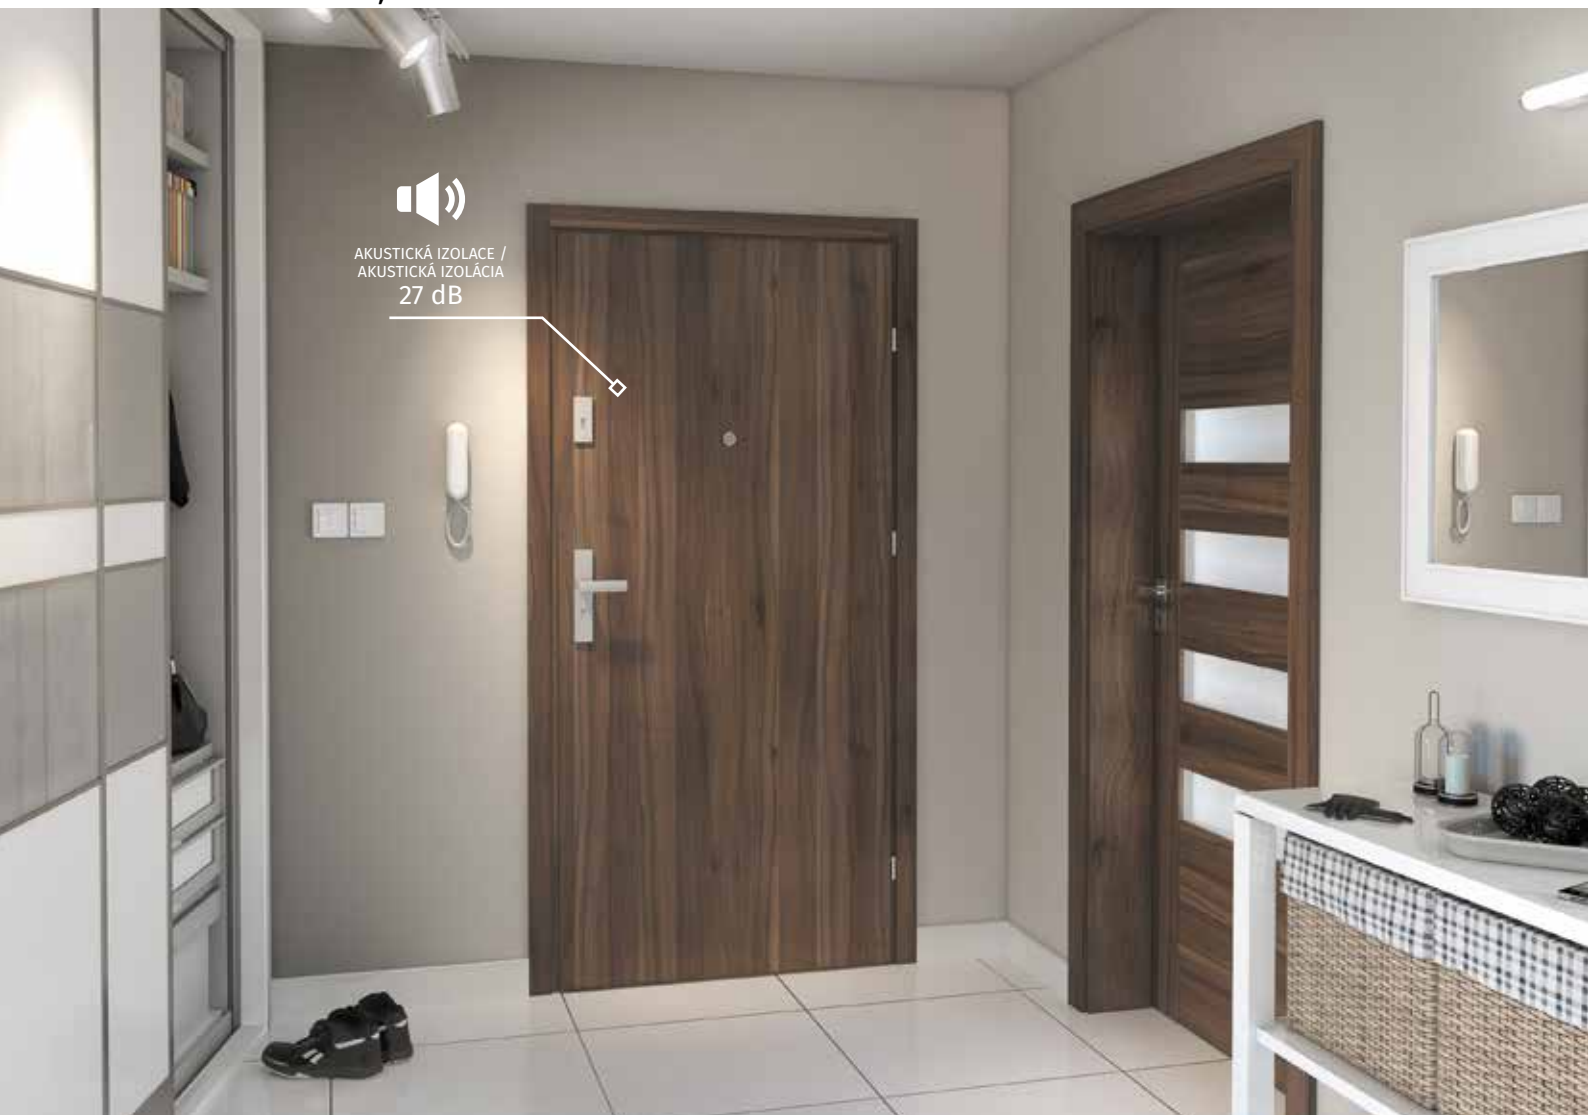

FORES BASIC

AKUSTICKÉ 27 DB; ZÁMEK TŘÍDY 2 ZABEZPEČENÍ PROTI VLOUPÁNÍ /
AKUSTICKÉ 27 DB; ZÁMOK TRIEDY 2 ZABEZPEČENIE PROTI VLÁMANIU

MODEL PLNÝ, LAMINÁT CPL, OŘECH SE ZÁRUBNÍ MDF / MODEL PLNÝ, LAMINÁT CPL, OŘECH SO ZÁRUBŇOU MDF