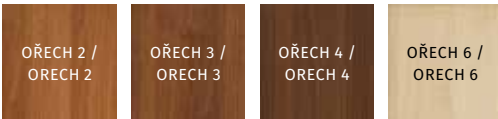

FÓLIE / FÓLIA DUR