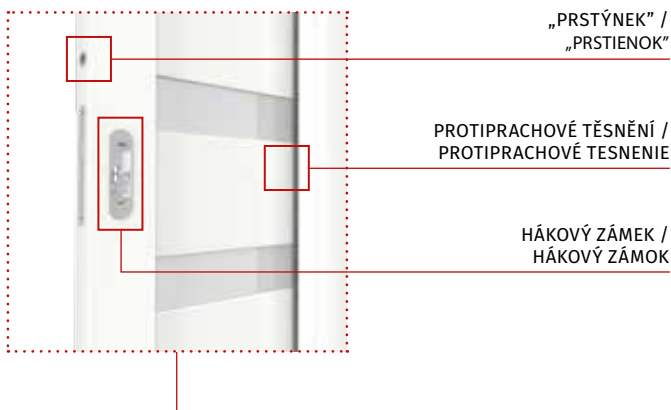

## POSUVNÝ SYSTÉM DO ZDI VERTE

Kompletní sestava posuvného systému do stěny se skládá z:

- systému do zdi VERTE<sup>1</sup>
- křídla v posuvné verzi<sup>2</sup>.