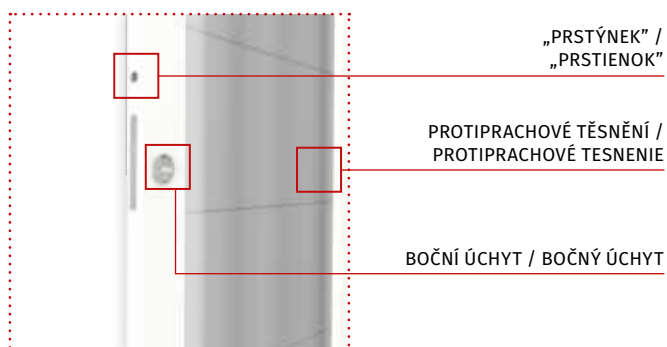

POSUVNÝ NÁSTĚNNÝ SYSTÉM VERTE

Kompletní sestava¹ jednoho posuvného křídla se skládá z:

- nástěnného systému
- křídla v posuvné verzi²
- zárubně v průchozí verzi, připravené pro posuvný systém².

KONSTRUKCE

Nástěnný posuvný systém se skládá z:

- krycí lišta a dorazová část jsou vyrobeny z dřevotřísky nebo MDF materiálu
- kolejničky s pojezdovými vozíky včetně krytu kolejničky
- posuvný systém je vyráběn a dodáván jako komplet částí určených k sestavení na místě montáže

DOSTUPNOST

Krycí lišty a dorazová část je v povrchové úpravě dle aktuální nabídky VERTE (Decor, Dur, Cortex, Synchro 3D, Perfect 3D, Super Matt).

VYBAVENÍ

- kolejničky s pojezdovými vozíky
- kartáčové těsnění
- vodící trn (pro instalaci do podlahy)
- protikus k háčkovému zámku (možnost)

ROZMĚRY

- jednokřídlové dveře: „60“, „70“, „80“, „90“, „100“.

UPOZORNĚNÍ

- Montáž posuvného systému je potřeba provádět v prostředí, kde jsou kompletně dokončeny stěny (tapety, obklady, malování apod.) a podlahy (např. parkety atd.).

¹ Souprava je univerzální a nemá strany. Směr otevírání lze změnit upevněním tlumící lišty na levé nebo na pravé straně zárubně ve verzi „tunel“.

² Není zahrnuto v ceně.

POSUVNÝ NÁSTĚNNÝ SYSTÉM VERTE

Kompletná zostava¹ jedného posuvného křídla sa skladá z:

- nástěnného systému
- křídla v posuvnej verzii²
- zárubne v priechoďnej verzii, pripravenej pre posuvný systém².

KONŠTRUKCIA

Nástěnný posuvný systém sa skladá z:

- krycia lišta a dorazová časť sú vyrobené z drevotriesky alebo MDF materiálu
- koľajnica s pojazdovými vozíkmi vrátane krytu koľajnice
- posuvný systém je vyrábaný a dodávaný ako komplet častí určených k zostaveniu na mieste montáže

DOSTUPNOSŤ

Krycie lišty a dorazová časť je v povrchovej úprave podľa aktuálnej ponuky VERTE (Decor, Dur, Cortex, Synchro 3D, Perfect 3D, Super Matt).

VYBAVENIE

- koľajnica s pojazdovými vozíkmi
- štetinové tesnenie
- vodiaci trň (pre inštaláciu do podlahy)
- protikus k háčkovému zámku (možnosť)

ROZMERY

- jednokřídlové dveře: „60“, „70“, „80“, „90“, „100“.

UPOZORNENIE

- Montáž posuvného systému je potrebné vykonávať v prostredí, kde sú kompletne dokončené steny (tapety, obklady, maľovanie apod.) a podlahy (napr. parkety, atď.).

¹ Súprava je univerzálna a nemá strany. Smer otvárania možno zmeniť upevnením tlmiacej lišty na ľavej alebo na pravej strane zárubne vo verzii „tunel“.

² Nie je zahrnuté v cene.