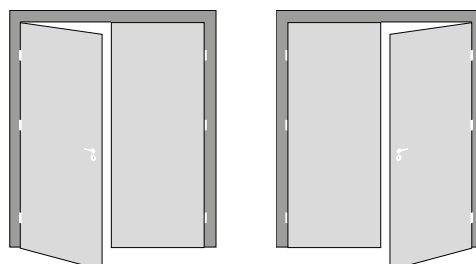

TYP ZÁRUBNĚ	ROZMĚR	S <sub>s</sub>	H <sub>s</sub>	D <sub>s</sub>	S <sub>0</sub>	H <sub>0</sub>	O <sub>s</sub>	O <sub>w</sub>	S <sub>B</sub>	H <sub>B</sub>	S <sub>Z</sub>	H <sub>Z</sub>	T <sub>siw</sub>
STRONGER	80	844	2030	48	875	2055	796	2016*	856	2046	906	2071	5F/0L±
	90	952			985		904		964		1014		
	100	1044			1075		996		1056		1106		
FORES s kovovou zárubní/ s kovovou zárubňou	80	848	1985	40	880	2010	800	1969*	860	1999	910	2024	5F/0L±
	90	948			980		900		960		1010		
	100	1048			1080		1000		1060		1110		
FORES se zárubní MDF/ so zárubňou MDF	80	848	1985	40	914	2030	806	1971	894	2015	1005	2070	5F/0L±
	90	948			1014		906		994		1105		
	100	1048			1114		1006		1094		1205		