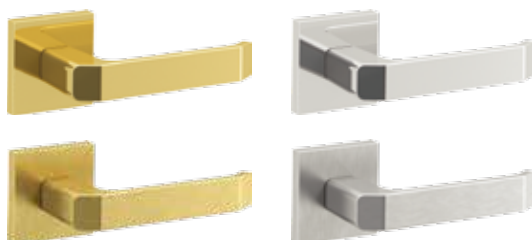

NEXT

obyčejná, patentní, s uzamykáním WC / obyčejná, patentná, s uzamykáním WC

barva: stříbrná matná, stříbrná lesk, zlatá matná, zlatá lesk /
farba: strieborná matná, strieborná lesk, zlatá matná, zlatá lesk