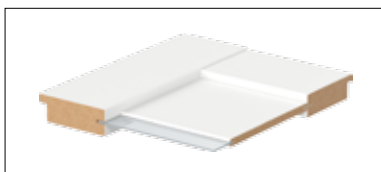

VERTE A-N

KONSTRUKCE KŘÍDLA

Rámo-desková konstrukce v polodrážkové a bezpolodrážkové verzi. Rámy a deskové výplně jsou vyrobeny z MDF materiálu. V závislosti od modelu je použito sklo o tl. 4 mm. Rám je olepen obvodově, hrany jsou zabezpečeny proti vlhkosti a horní hrany vertikálních rámu jsou vyhotoveny metodou Touchwood. **Modely jsou vyrobené ve verzi bez těsnění s výjimkou skupiny E a F.** Výjimečná konstrukce křídel bezpolodrážkových SMART umožňuje jejich univerzálnost při montáži (levé nebo pravé).

PŘÍSLUŠENSTVÍ V CENĚ KŘÍDLA

- zámek 72x55 mm pro: běžný klíč, cylindrický, WC, bez návrtu pro klíč
- 3 čepové závěsy standard
- příprava ke zkrácení¹

ROZMĚRY

- jednokřídle „60“², „70“, „80“, „90“, „100“³
- dvoukřídle „120“ – „200“

UPOZORNĚNÍ

- Technické schválení AT-15-6515/2009, ITB Varšava.
- Možnost libovolného sestavení rozměrů křídel pro dvoukřídlovou variantu
- Bezpolodrážková křídla jsou dostupná a pracují pouze v systému SMART, viz nabízená zárubeň.

1 Maximálně 30 mm.

2 Rozměr „60“ je nedostupný pro model E2 a modely skupiny.

3 Rozměr „100“ je nedostupný pro modely skupiny F.

KONŠTRUKCIA KRÍDLA

Rámo-desková konštrukcia v polodrážkovej aj bezpolodrážkovej verzii. Rámy a doskové výplne sú vyrobené z MDF materiálu. V závislosti od modelu je použité sklo o hr. 4 mm. Rám je opláštený obvodovo, hrany sú zabezpečené proti vlhkosti a horné hrany vertikálnych rámov sú vyhotovené metódou Touchwood. **Modely sú vyrobené vo verzii bez tesnenia s výnimkou skupiny E a F.** Výnimočná konštrukcia křídel bezpolodrážkových SMART umožňuje ich univerzálnosť pri montáži (ľavej alebo pravej).

PŘÍSLUŠENSTVO V CENE KRÍDLA

- zámok 72x55 mm pre: bežný kľúč, cylindrický, WC, bez návrtu pre kľúč
- 3 čapové závesy standard
- príprava ke zkrácaní¹

ROZMERY

- jednokřídle „60“², „70“, „80“, „90“, „100“³
- dvojkřídlové „120“ – „200“

UPOZORNENIE

- Technické schválenie AT-15-6515/2009, ITB Varšava.
- Možnosť ľubovoľného zostavenia rozmerov křídel pre dvojkřídlovú variantu
- Bezpolodrážkové křídla sú dostupné a pracujú iba v systéme SMART, viď ponúkaná zárubeň.

1 Maximálně 30 mm.

2 Rozměr „60“ je nedostupný pro model E2 a modely skupiny.

3 Rozměr „100“ je nedostupný pro modely skupiny F.