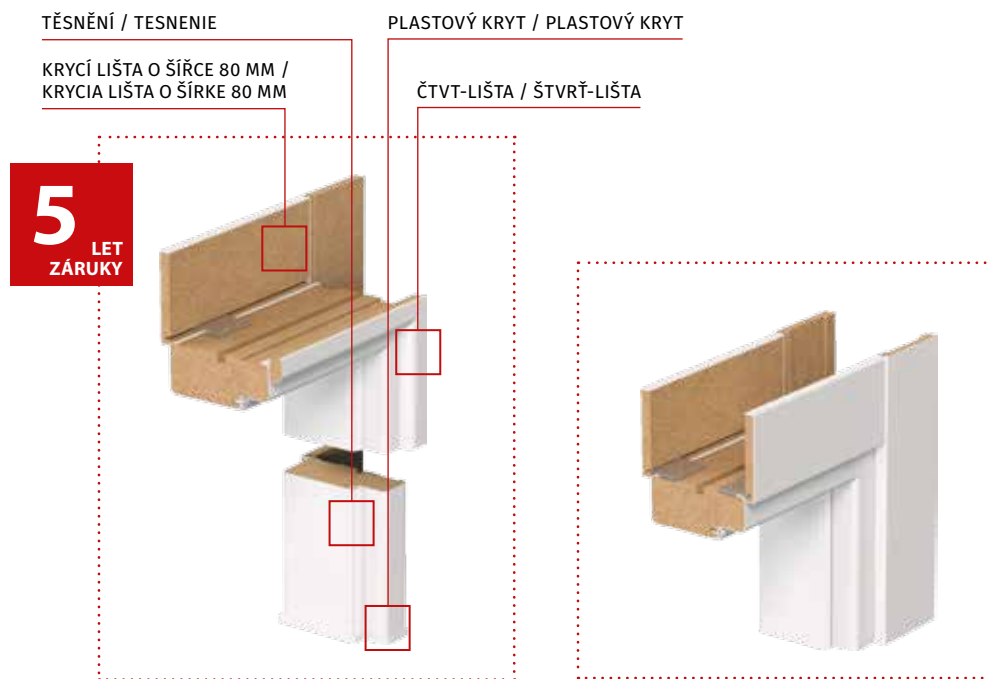

DOSTUPNOSŤ

- Zárubňa, lišty, štvrt-lišty v rovnakej povrchovej úprave ako křídlo (Decor, Dur, Cortex, Super Matt, Synchro 3D, Perfect 3D)

VYBAVENIE

- protiplech zámku
- tri čepové závěsy (zárubňová část závěsu)
- tesnenie farebne zodpovedajúce farbe povrchu zárubne
- závesové vrecká 3 ks.
- plastový kryt, slúžiaci pre ochranu spodnej časti zárubne pred vlhkosťou
- montážne spojky

DODATOČNÉ RIEŠENIE

- Zárubňa pre dvojkřídlové dveře – je vybavená 6 ks štandardných závěsů (zárubňová část), nie je vybavená protiplechem zámku

ROZMERY

- jednokřídlové: „60“, „70“, „80“, „90“, „100“
- dvojkřídlové: ľubovoľná kombinácia rozmerov uvedených vyššie
- príprava pre osadenie na stenu o min. hrúbke 100 mm

ŠTVRT-LIŠTY

- rozmer: 12x22 mm, dĺžka: 2150 mm

KRYCIE LIŠTY

- šířka lišt – 60 mm (Verte Basic)
- šířka lišt – 80 mm
- ostré hrany
- rez pod úhlem 90°
- rozměry: „90“, „100“, „100+100“, „110+110“
- možnosti: komplet na jednu stranu alebo jednotlivé horizontálne lišty

UPOZORNENIE

- Technické schválenie 15-5664/2012, ITB Varšava
- Montáž zárubne je potrebné vykonávať v prostredí, kde sú kompletné dokončené steny (tapety, obklady, maľovanie apod.) a podlahy (napr. parkety).

ŘEZ KONSTANTNÍ ZÁRUBNĚ / REZ KONŠTANTNEJ ZÁRUBNE