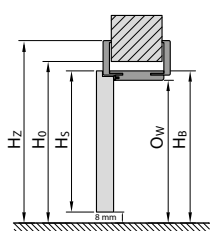

ZÁRUBEŇ VERTE SMART /  
ZÁRUBŇA VERTE SMART

TYP ZÁRUBNĚ CN/DIN	ROZMĚR	S <sub>S</sub>	H <sub>S</sub>	D <sub>S</sub>	S <sub>0</sub>	H <sub>0</sub>	O <sub>S</sub>	O <sub>W</sub>	S <sub>B</sub>	H <sub>B</sub>	S <sub>Z</sub>	H <sub>Z</sub>	T <sub>SIW</sub>
VERTE BASIC Konstantní zárubeň / Konštantná zárubňa	60	648/610	1985	40	715/680	2030	606/569	1971	694/657	2015	804/767	2070	+20/+10
	70	748/735			815/805		706/694		794/782		904/892		
	80	848/860			915/930		806/819		894/907		1004/1017		
	90	948/985			1015/1055		906/944		994/1032		1104/1142		
	100	1048/ -			1115/ -		1006/ -		1094/ -		1204/ -		
VERTE BASIC Regulovaná zárubeň / Regulovaná zárubňa	60	648/610	1985	40	685/650	2015	606/569	1971	650/613	1993	750/713	2043	+20/+10
	70	748/735			785/775		706/694		750/738		850/838		
	80	848/860			885/900		806/819		850/863		950/963		
	90	948/985			985/1025		906/944		950/988		1050/1088		
	100	1048/ -			1085/ -		1006/ -		1050/ -		1150/ -		
VERTE Konstantní zárubeň / Konštantná zárubňa	60	648/610	1985	40	715/680	2030	606/569	1971	694/657	2015	804/767	2070	+20/+10
	70	748/735			815/805		706/694		794/782		904/892		
	80	848/860			915/930		806/819		894/907		1004/1017		
	90	948/985			1015/1055		906/944		994/1032		1104/1142		
	100	1048/ -			1115/ -		1006/ -		1094/ -		1204/ -		
VERTE Regulovaná zárubeň/ Regulovaná zárubňa	60	648/610	1985	40	685/650	2015	606/569	1971	650/613	1993	790/753	2063	+20/+10
	70	748/735			785/775		706/694		750/738		890/878		
	80	848/860			885/900		806/819		850/863		990/1003		
	90	948/985			985/1025		906/944		950/988		1090/1128		
	100	1048/ -			1085/ -		1006/ -		1050/ -		1190/ -		
VERTE Regulovaná zárubeň bezpolodrážková/ Regulovaná zárubňa bezpolodrážková	60	622/584	1972	40	685/650	2015	606/569	1971	650/613	1993	790/753	2063	+20 / +10
	70	722/709			785/775		706/694		750/738		890/878		
	80	822/834			885/900		806/819		850/863		990/1003		
	90	922/959			985/1025		906/944		950/988		1090/1128		
	100	1022/ -			1085/ -		1006/ -		1050/ -		1190/ -		
Universální zárubeň bezpolodrážková SMART / Univerzálna zárubňa bezpolodrážková SMART	60	622/584	1972	40	715/675	2030	606/569	1971	686/648	2011	806/768	2071	+20/+10
	70	722/709			815/800		706/694		786/773		906/893		
	80	822/834			915/925		806/819		886/898		1006/1018		
	90	922/959			1015/1025		906/944		986/1023		1106/1143		
	100	1022/ -			1115/ -		1006/ -		1086/ -		1106/ -		