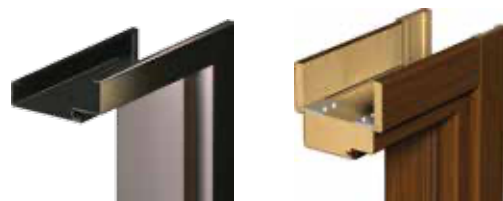

VYSOCE KVALITNÍ PRÁH Z NEREZOVÉ OCELI V SADĚ
SE KOVOVOU ZÁRUBNÍ ZDARMA /
VYSOKOKVALITNÝ PRAH Z NEHRDZAVEJÚCEJ OCELI V SADE
S KOVOVOU ZÁRUBŇOU ZDARMA

Sada obsahuje:
křídlo + kovová zárubeň (práh zdarma) + kukátko
(volitelně)
křídlo + zárubeň mdf + práh + kukátko (volitelně)

Sada obsahuje:
křídlo + kovová zárubňa (prah zadarmo) + kukátko
(voliteľne)
křídlo + zárubňa mdf + prah + kukátko (voliteľne)