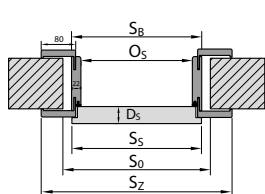

ZÁRUBEŇ VERTE SMART /  
ZÁRUBŇA VERTE SMART

TYP ZÁRUBNĚ CN/DIN	ROZMĚR	S <sub>S</sub>	H <sub>S</sub>	D <sub>S</sub>	S <sub>0</sub>	H <sub>0</sub>	O <sub>S</sub>	O <sub>W</sub>	S <sub>B</sub>	H <sub>B</sub>	S <sub>Z</sub>	H <sub>Z</sub>	T <sub>SIW</sub>
VERTE BASIC Konstantní zárubeň / Konštantná zárubňa	60	648/610	1985	40	715/680	2030	606/569	1971	694/657	2015	804/767	2070	+20/+10
	70	748/735			815/805		706/694		794/782		904/892		
	80	848/860			915/930		806/819		894/907		1004/1017		
	90	948/985			1015/1055		906/944		994/1032		1104/1142		
	100	1048/ -			1115/ -		1006/ -		1094/ -		1204/ -		
VERTE BASIC Regulovaná zárubeň / Regulovaná zárubňa	60	648/610	1985	40	685/650	2015	606/569	1971	650/613	1993	750/713	2043	+20/+10
	70	748/735			785/775		706/694		750/738		850/838		
	80	848/860			885/900		806/819		850/863		950/963		
	90	948/985			985/1025		906/944		950/988		1050/1088		
	100	1048/ -			1085/ -		1006/ -		1050/ -		1150/ -		
VERTE Konstantní zárubeň / Konštantná zárubňa	60	648/610	1985	40	715/680	2030	606/569	1971	694/657	2015	804/767	2070	+20/+10
	70	748/735			815/805		706/694		794/782		904/892		
	80	848/860			915/930		806/819		894/907		1004/1017		
	90	948/985			1015/1055		906/944		994/1032		1104/1142		
	100	1048/ -			1115/ -		1006/ -		1094/ -		1204/ -		
VERTE Regulovaná zárubeň/ Regulovaná zárubňa	60	648/610	1985	40	685/650	2015	606/569	1971	650/613	1993	790/753	2063	+20/+10
	70	748/735			785/775		706/694		750/738		890/878		
	80	848/860			885/900		806/819		850/863		990/1003		
	90	948/985			985/1025		906/944		950/988		1090/1128		
	100	1048/ -			1085/ -		1006/ -		1050/ -		1190/ -		
VERTE Regulovaná zárubeň bezpolodrážková/ Regulovaná zárubňa bezpolodrážková	60	622/584	1972	40	685/650	2015	606/569	1971	650/613	1993	790/753	2063	+20 / +10
	70	722/709			785/775		706/694		750/738		890/878		
	80	822/834			885/900		806/819		850/863		990/1003		
	90	922/959			985/1025		906/944		950/988		1090/1128		
	100	1022/ -			1085/ -		1006/ -		1050/ -		1190/ -		
Universální zárubeň bezpolodrážková SMART / Univerzálna zárubňa bezpolodrážková SMART	60	622/584	1972	40	715/675	2030	606/569	1971	686/648	2011	806/768	2071	+20/+10
	70	722/709			815/800		706/694		786/773		906/893		
	80	822/834			915/925		806/819		886/898		1006/1018		
	90	922/959			1015/1025		906/944		986/1023		1106/1143		
	100	1022/ -			1115/ -		1006/ -		1086/ -		1106/ -		