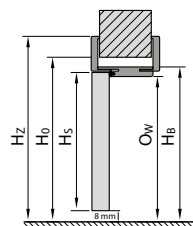

ZÁRUBEŇ VERTE SMART /  
ZÁRUBŇA VERTE SMART

TYP ZÁRUBNĚ CN/DIN	ROZMĚR	S <sub>S</sub>	H <sub>S</sub>	D <sub>S</sub>	S <sub>0</sub>	H <sub>0</sub>	O <sub>S</sub>	O <sub>W</sub>	S <sub>B</sub>	H <sub>B</sub>	S <sub>Z</sub>	H <sub>Z</sub>	T <sub>SIW</sub>
VERTE BASIC Konstantní zárubeň / Konštantná zárubňa	60	648/610	1985	40	715/680	2030	606/569	1971	694/657	2015	804/767	2070	+20/+10
	70	748/735			815/805		706/694		794/782		904/892		
	80	848/860			915/930		806/819		894/907		1004/1017		
	90	948/985			1015/1055		906/944		994/1032		1104/1142		
	100	1048/ -			1115/ -		1006/ -		1094/ -		1204/ -		
VERTE BASIC Regulovaná zárubeň / Regulovaná zárubňa	60	648/610	1985	40	685/650	2015	606/569	1971	650/613	1993	750/713	2043	+20/+10
	70	748/735			785/775		706/694		750/738		850/838		
	80	848/860			885/900		806/819		850/863		950/963		
	90	948/985			985/1025		906/944		950/988		1050/1088		
	100	1048/ -			1085/ -		1006/ -		1050/ -		1150/ -		
VERTE Konstantní zárubeň / Konštantná zárubňa	60	648/610	1985	40	715/680	2030	606/569	1971	694/657	2015	804/767	2070	+20/+10
	70	748/735			815/805		706/694		794/782		904/892		
	80	848/860			915/930		806/819		894/907		1004/1017		
	90	948/985			1015/1055		906/944		994/1032		1104/1142		
	100	1048/ -			1115/ -		1006/ -		1094/ -		1204/ -		
VERTE Regulovaná zárubeň/ Regulovaná zárubňa	60	648/610	1985	40	685/650	2015	606/569	1971	650/613	1993	790/753	2063	+20/+10
	70	748/735			785/775		706/694		750/738		890/878		
	80	848/860			885/900		806/819		850/863		990/1003		
	90	948/985			985/1025		906/944		950/988		1090/1128		
	100	1048/ -			1085/ -		1006/ -		1050/ -		1190/ -		
VERTE Regulovaná zárubeň bezpolodrážková/ Regulovaná zárubňa bezpolodrážková	60	622/584	1972	40	685/650	2015	606/569	1971	650/613	1993	790/753	2063	+20 / +10
	70	722/709			785/775		706/694		750/738		890/878		
	80	822/834			885/900		806/819		850/863		990/1003		
	90	922/959			985/1025		906/944		950/988		1090/1128		
	100	1022/ -			1085/ -		1006/ -		1050/ -		1190/ -		
Universální zárubeň bezpolodrážková SMART / Univerzálna zárubňa bezpolodrážková SMART	60	622/584	1972	40	715/675	2030	606/569	1971	686/648	2011	806/768	2071	+20/+10
	70	722/709			815/800		706/694		786/773		906/893		
	80	822/834			915/925		806/819		886/898		1006/1018		
	90	922/959			1015/1025		906/944		986/1023		1106/1143		
	100	1022/ -			1115/ -		1006/ -		1086/ -		1106/ -		