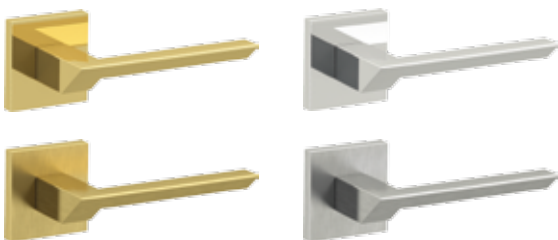

ARRIS

obyčejná, patentní, s uzamykáním WC / obyčejná, patentná, s uzamykáním WC

barva: stříbrná matná, stříbrná lesk, zlatá matná, zlatá lesk /
farba: strieborná matná, strieborná lesk, zlatá matná, zlatá lesk