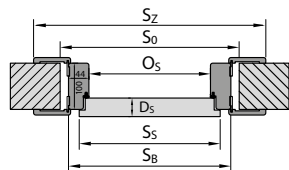

ZÁRUBEŇ VERTE SMART /  
ZÁRUBŇA VERTE SMART

TYP ZÁRUBNĚ CN/DIN	ROZMĚR	S <sub>S</sub>	H <sub>S</sub>	D <sub>S</sub>	S <sub>0</sub>	H <sub>0</sub>	O <sub>S</sub>	O <sub>W</sub>	S <sub>B</sub>	H <sub>B</sub>	S <sub>Z</sub>	H <sub>Z</sub>	T <sub>SIW</sub>
VERTE BASIC Konstantní zárubeň / Konštantná zárubňa	60	648/610	1985	40	715/680	2030	606/569	1971	694/657	2015	804/767	2070	+20/+10
	70	748/735			815/805		706/694		794/782		904/892		
	80	848/860			915/930		806/819		894/907		1004/1017		
	90	948/985			1015/1055		906/944		994/1032		1104/1142		
	100	1048/ -			1115/ -		1006/ -		1094/ -		1204/ -		
VERTE BASIC Regulovaná zárubeň / Regulovaná zárubňa	60	648/610	1985	40	685/650	2015	606/569	1971	650/613	1993	750/713	2043	+20/+10
	70	748/735			785/775		706/694		750/738		850/838		
	80	848/860			885/900		806/819		850/863		950/963		
	90	948/985			985/1025		906/944		950/988		1050/1088		
	100	1048/ -			1085/ -		1006/ -		1050/ -		1150/ -		
VERTE Konstantní zárubeň / Konštantná zárubňa	60	648/610	1985	40	715/680	2030	606/569	1971	694/657	2015	804/767	2070	+20/+10
	70	748/735			815/805		706/694		794/782		904/892		
	80	848/860			915/930		806/819		894/907		1004/1017		
	90	948/985			1015/1055		906/944		994/1032		1104/1142		
	100	1048/ -			1115/ -		1006/ -		1094/ -		1204/ -		
VERTE Regulovaná zárubeň/ Regulovaná zárubňa	60	648/610	1985	40	685/650	2015	606/569	1971	650/613	1993	790/753	2063	+20/+10
	70	748/735			785/775		706/694		750/738		890/878		
	80	848/860			885/900		806/819		850/863		990/1003		
	90	948/985			985/1025		906/944		950/988		1090/1128		
	100	1048/ -			1085/ -		1006/ -		1050/ -		1190/ -		
VERTE Regulovaná zárubeň bezpolodrážková/ Regulovaná zárubňa bezpolodrážková	60	622/584	1972	40	685/650	2015	606/569	1971	650/613	1993	790/753	2063	+20 / +10
	70	722/709			785/775		706/694		750/738		890/878		
	80	822/834			885/900		806/819		850/863		990/1003		
	90	922/959			985/1025		906/944		950/988		1090/1128		
	100	1022/ -			1085/ -		1006/ -		1050/ -		1190/ -		
Universální zárubeň bezpolodrážková SMART / Univerzálna zárubňa bezpolodrážková SMART	60	622/584	1972	40	715/675	2030	606/569	1971	686/648	2011	806/768	2071	+20/+10
	70	722/709			815/800		706/694		786/773		906/893		
	80	822/834			915/925		806/819		886/898		1006/1018		
	90	922/959			1015/1025		906/944		986/1023		1106/1143		
	100	1022/ -			1115/ -		1006/ -		1086/ -		1106/ -		