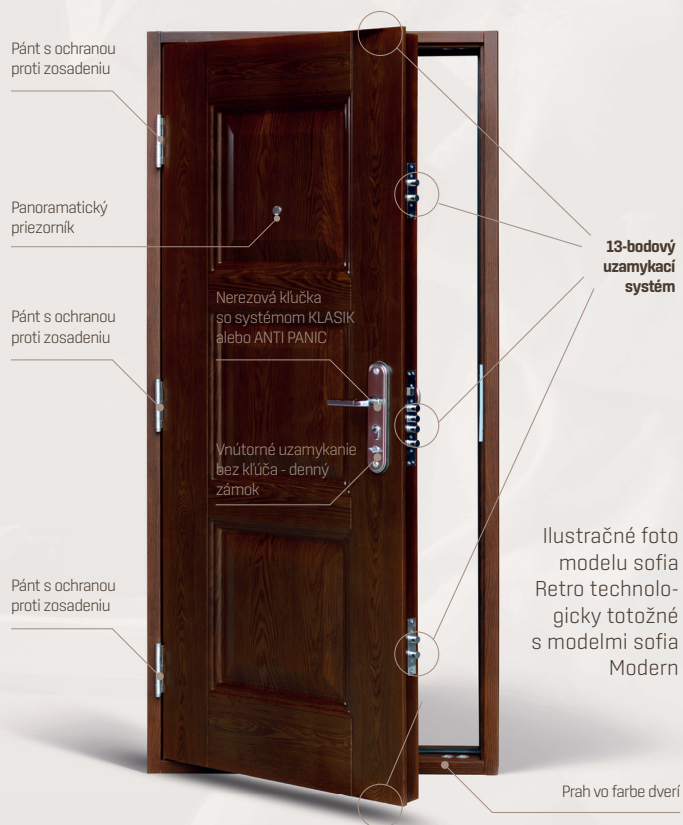

Bezpečnostné dvere

výborná
zvuková
izolácia
až 33 dB

bezpečnostná
trieda proti
vlámaniu RC2

široká paleta
povrchových
úprav

Domov je tam,
kde sa cítite
bezpečne

sofia
bezpečnostné dvere

O našich dverách

Dvere Sofia sú voľbou pre všetkých, ktorí hľadajú bezpečie, reprezentatívny a moderný vstup do svojich príbytkov, ale aj kvalitu za rozumnú cenu. Sú prispôsobené Európskym štandardom aj požiadavkám zákazníkov, ktorí hľadajú **zlatú strednú cestu** pri výbere bezpečnostných dverí. Sofia je v prvom rade značka ľudskosti a zakladá si na rodine, pravých hodnotách a zabezpečení komfortu a bezpečia pre tých, ktorí si ju vybrali ako ochrankyňu. Na nič sa nehráme. Ponúkame riešenie pre tých, ktorí si zariaďujú nový domov, pre tých, ktorí sa potrebujú postarať o bezpečie svojich detí, rodiny a domova, ale aj pre tých, ktorí začínajú od znova. Predstavujeme Vám nový pohľad na jednoduchý, no zároveň štýlový a tiež praktický moment vstupu do Vášho priestoru **s výbornou zvukovou izoláciou až 33 dB, v bezpečnostnej triede proti vlámaniu RC2.**

Ilustračné foto modelu sofia Retro technologicky totožné s modelmi sofia Modern

- ▶ krídlo bezpečnostných dverí Sofia je zhotovené z kvalitnej ocelevej platne hrúbky 0,8 mm
- ▶ krídlo hrúbky 70 mm obsahuje izolačnú vrstvu z minerálnej vlny
- ▶ zárubne dodávame v šírkach 100 a 160 mm; sú z plechu hrubého 1,4 mm
- ▶ zvuková nepriezvučnosť až do 33 dB
- ▶ rozmery 930 x 2020 mm, priechodnosť 800 mm
- ▶ trieda odolnosti proti vlámaniu RC2

sofiaModern

NOVÝ POHĽAD NA JEDNODUCHÝ, NO ZÁROVEŇ ŠTÝLOVÝ A TIEŽ PRAKTICKÝ MOMENT VSTUPU DO VÁŠHO PRIESTORU.

- ▶ krídlo bezpečnostných dverí Sofia je zhotovené z kvalitnej ocelevej platne hrúbky 0,8 mm
- ▶ krídlo hrúbky 70 mm obsahuje izolačnú vrstvu z minerálnej vlny
- ▶ zárubne dodávame v šírkach 100 a 170 mm; sú z plechu hrubého 1,4 mm
- ▶ zvuková nepriezvučnosť až do 33 dB
- ▶ rozmery 930 x 2020 mm, priechodnosť 800 mm
- ▶ trieda odolnosti proti vlámaniu RC2