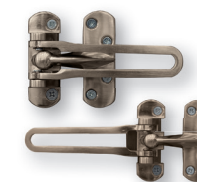

Ilustračné foto modelu sofia Retro technologicky totožné s modelmi sofia Modern

- ▶ krídlo bezpečnostných dverí Sofia je zhotovené z kvalitnej ocelevej platne hrúbky 0,8 mm
- ▶ krídlo hrúbky 70 mm obsahuje izolačnú vrstvu z minerálnej vlny
- ▶ zárubne dodávame v šírkach 100 a 160 mm; sú z plechu hrubého 1,4 mm
- ▶ zvuková nepriezvučnosť až do 33 dB
- ▶ rozmery 930 x 2020 mm, priechodnosť 800 mm
- ▶ trieda odolnosti proti vlámaniu RC2

Prémiové kovanie
Guľa/Kľučka
sofia Forte

Páčkový mechanizmus

Prémiové kovanie
Guľa/Kľučka
sofia Elit

Nerezový prah

sofiaStyle

UNIKÁTNA KOLEKCIA DVERÍ, KTORÁ HOVORÍ SAMA ZA SEBA. VO SVOJEJ ŠTÝLOVEJ JEDNODUCHOSTI PONÚKA IDEÁLNE RIEŠENIE A SÚLAD S AKÝMKOL'VEK TYPOM INTERIÉRU.

- ◀ krídlo bezpečnostných dverí Sofia je zhotovené z kvalitnej ocelevej platne hrúbky 0,8 mm
- ◀ krídlo hrúbky 70 mm obsahuje izolačnú vrstvu z minerálnej vlny
- ◀ zárubne dodávame v šírkach 100 a 170 mm; sú z plechu hrubého 1,4 mm
- ◀ zvuková nepriezvučnosť až do 33 dB
- ◀ rozmery 930 x 2020 mm, priechodnosť 800 mm
- ◀ trieda odolnosti proti vlámaniu RC2

sofiaModern

NOVÝ POHĽAD NA JEDNODUCHÝ, NO ZÁROVEŇ ŠTÝLOVÝ A TIEŽ PRAKTICKÝ MOMENT VSTUPU DO VÁŠHO PRIESTORU.

- ▶ krídlo bezpečnostných dverí Sofia je zhotovené z kvalitnej ocelevej platne hrúbky 0,8 mm
- ▶ krídlo hrúbky 70 mm obsahuje izolačnú vrstvu z minerálnej vlny
- ▶ zárubne dodávame v šírkach 100 a 170 mm; sú z plechu hrubého 1,4 mm
- ▶ zvuková nepriezvučnosť až do 33 dB
- ▶ rozmery 930 x 2020 mm, priechodnosť 800 mm
- ▶ trieda odolnosti proti vlámaniu RC2